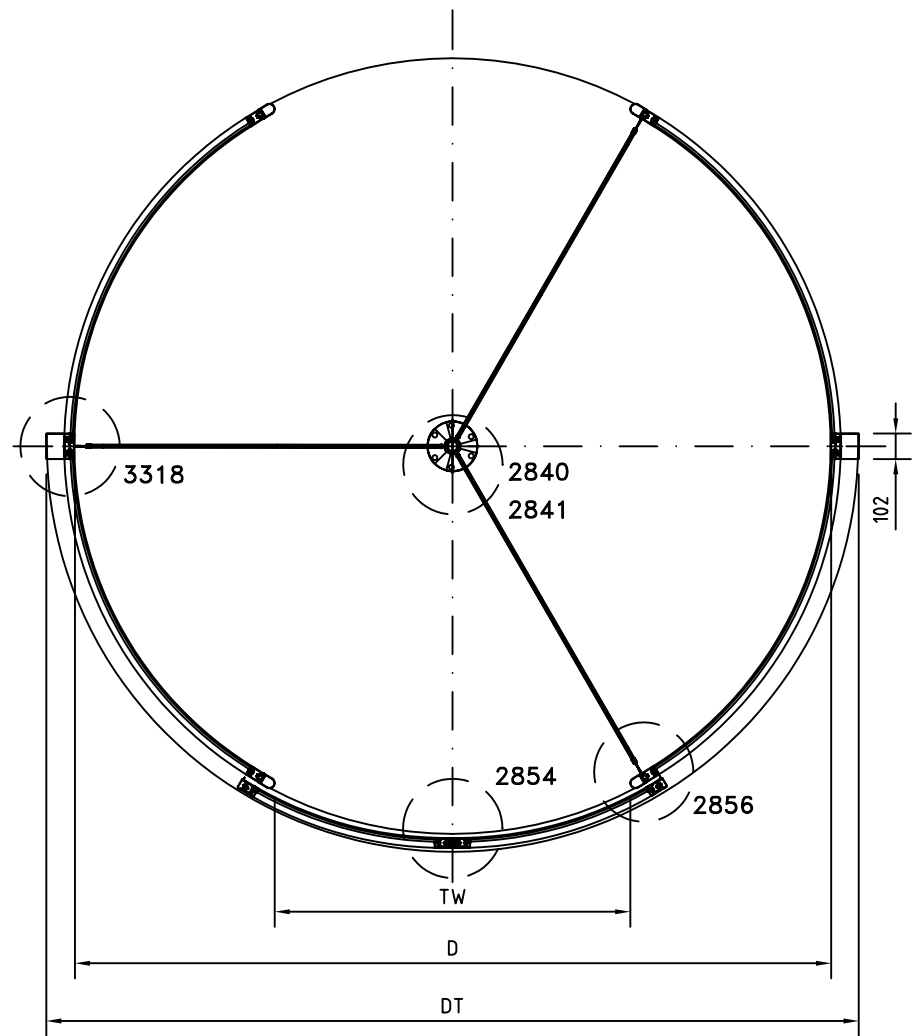

-18	-21	-24	-27	-30
D	1800	2100	2400	2700	3000
TW	793	943	1093	1243	1393
DT	2022	2322	2622	2922	3222
R1	940	1090	1240	1390	1540
R2	900	1050	1200	1350	1500

Revolving door
RD3-18/30 Slim NCD
Top view

besam

1

1002848