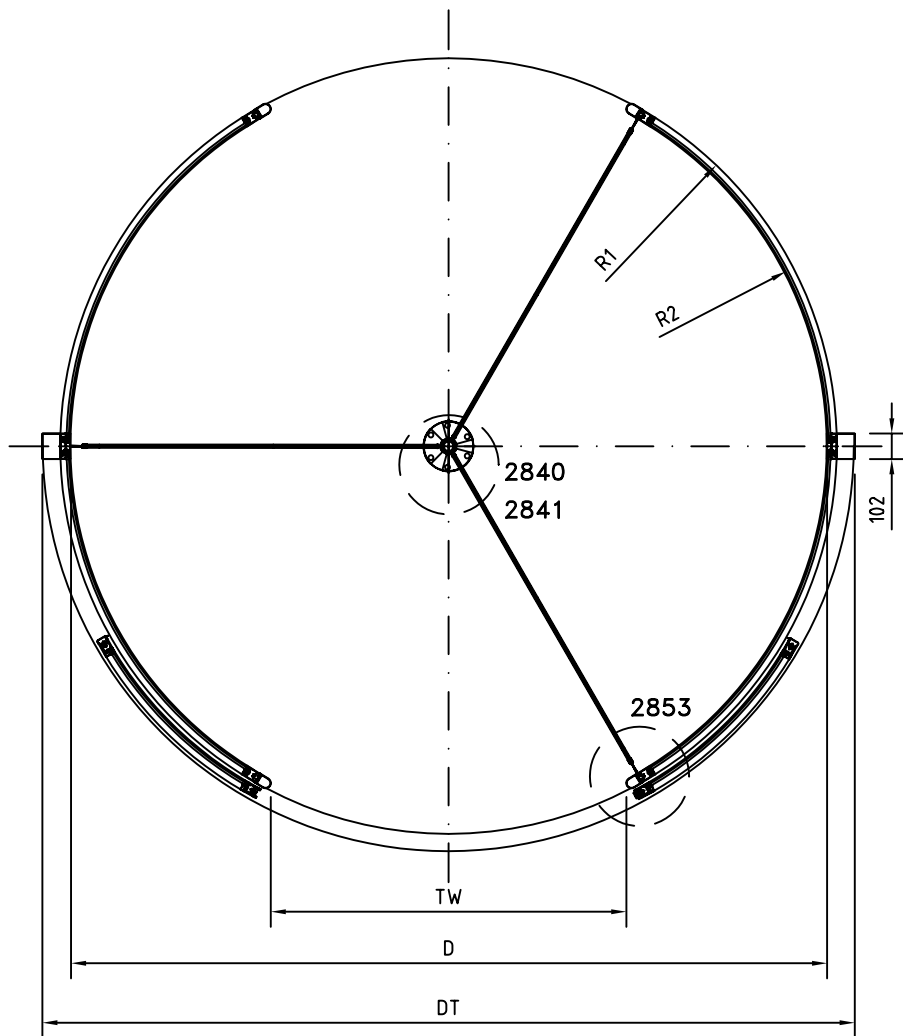

Scale 1:1

Revolving door
RD3/4 Slim
Section Floor - door

1

1002846

	-18	-21	-24	-27	-30
D	1800	2100	2400	2700	3000
TW	793	943	1093	1243	1393
DT	2022	2322	2622	2922	3222

Revolving door
RD3-18/30 Slim NCD
Front view

besam 

1

1002847

	-18	-21	-24	-27	-30
D	1800	2100	2400	2700	3000
TW	793	943	1093	1243	1393
DT	2022	2322	2622	2922	3222
R1	940	1090	1240	1390	1540
R2	900	1050	1200	1350	1500

Revolving door
RD3-18/30 Slim NCD
Top view