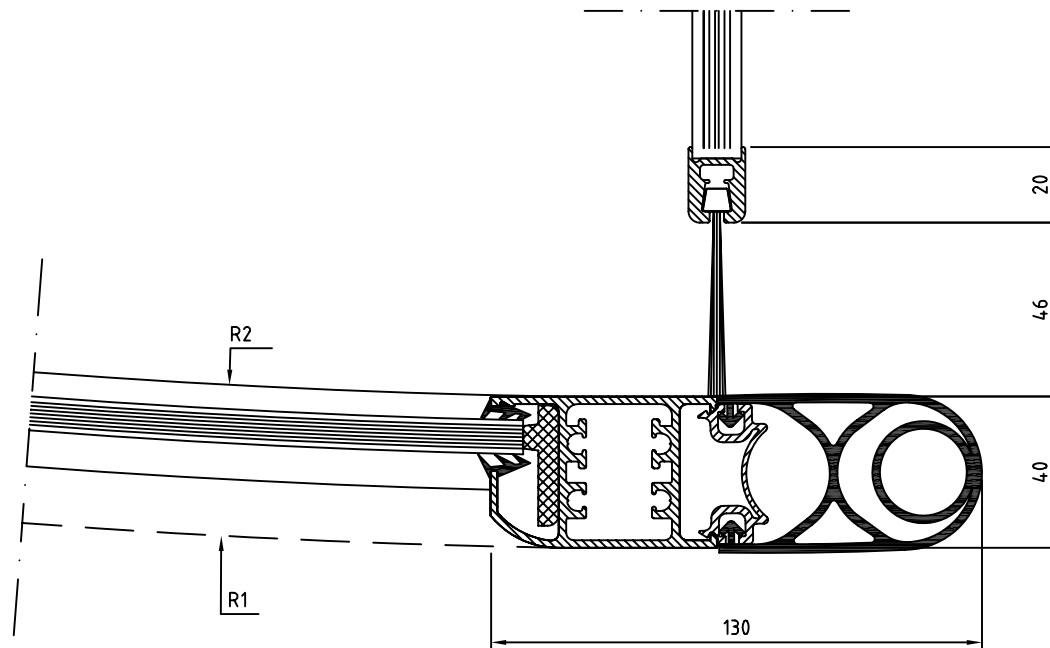

besam 

1

1002834

	-18	-21	-24	-27	-30
D	1800	2100	2400	2700	3000
TW	793	943	1093	1243	1393
R1	940	1090	1240	1390	1540
R2	900	1050	1200	1350	1500

Revolving door
RD3-18/30 Slim
Top view

besam 

1

1002835

Scale 1:2

Revolving door
RD3/4 Slim
Section Door - wall

besam 

1

1002838

Scale 1:1

Revolving door
RD3/4 Slim
Section Wall mullion

besam 

1

1002839

Scale 1:2

Revolving door
RD3/4 Slim
Section Center shaft - door

besam 

1

1002840

Scale 1:2