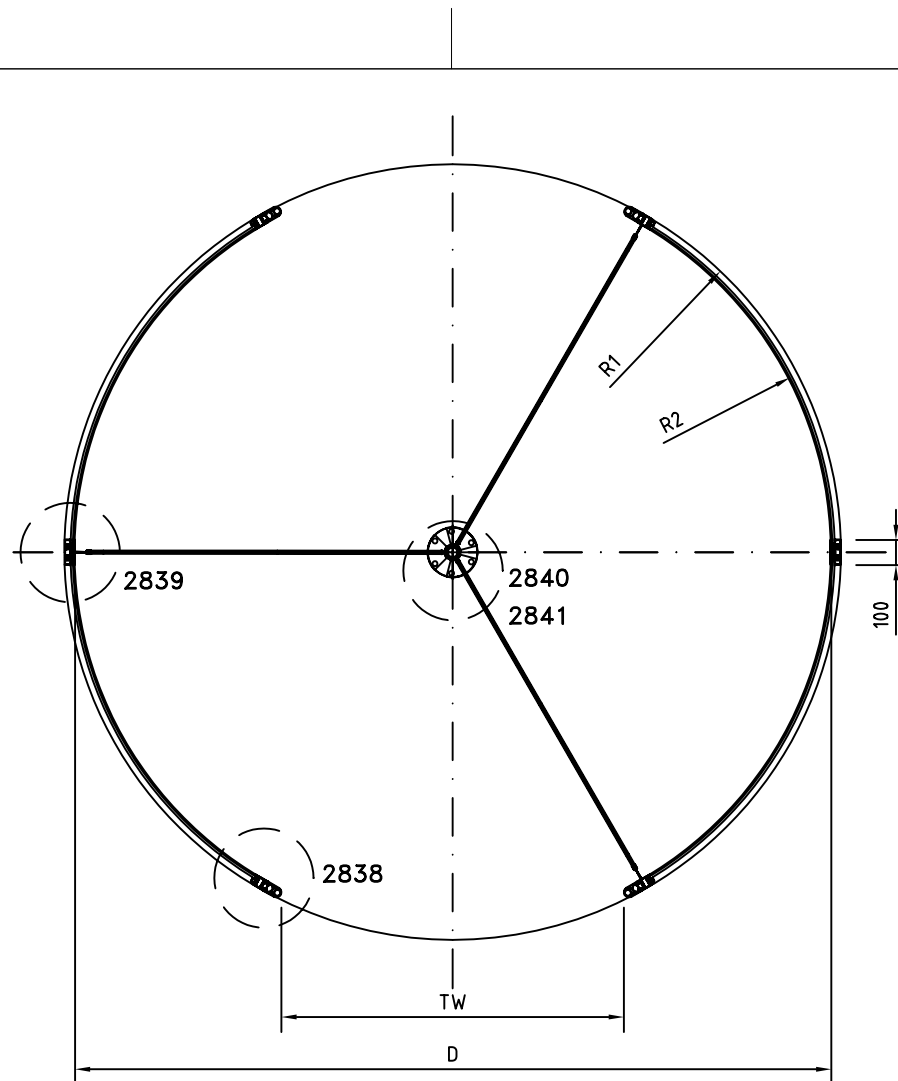

	RD3/4-18	RD3/4-21	RD3/4-24	RD3/4-27	RD3/4-30	RD3/4-36
DF	1890	2190	2490	2790	3090	3690
RW	940	1090	1240	1390	1540	1840
Frame R11	906	1056	1206	1356	1506	1806
Slim R11	904	1054	1204	1354	1504	1804
RD3 W1	300	330	380	430	480	580
W2	120	140	160	180	200	240
RD4 W1	250	280	330	380	430	530
W2	170	190	210	230	250	290

W1 = Weight (kg) distributed over the fixing rail
W2 = Weight (kg) distributed over the base plate

Revolving door RD3/4
Floor preparation

For details see dwg. 1002800

2

1002799

A-A

B-B
Frame

B-B
Slim

besam 

1

1002834

	-18	-21	-24	-27	-30
D	1800	2100	2400	2700	3000
TW	793	943	1093	1243	1393
R1	940	1090	1240	1390	1540
R2	900	1050	1200	1350	1500

Revolving door
RD3-18/30 Slim
Top view

besam 

1

1002835

1

1002839

Scale 1:2

Revolving door
RD3/4 Slim
Section Center shaft - door

besam 

1

1002840

Scale 1:2