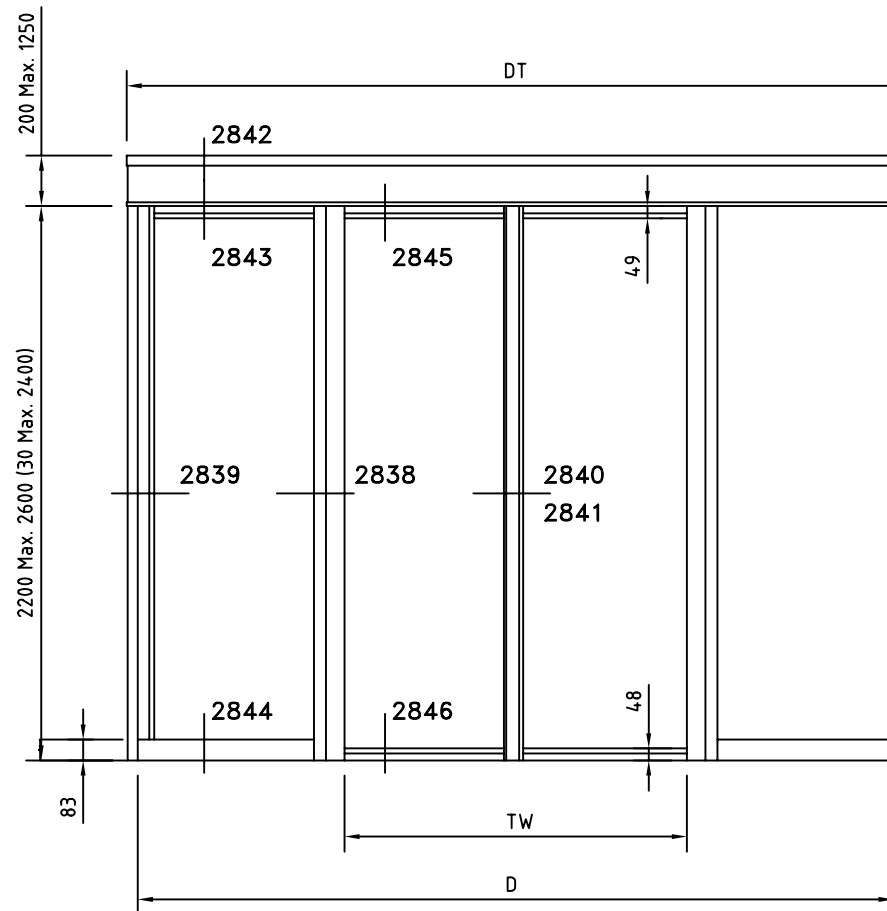

	RD3/4-18	RD3/4-21	RD3/4-24	RD3/4-27	RD3/4-30	RD3/4-36
DF	1890	2190	2490	2790	3090	3690
RW	940	1090	1240	1390	1540	1840
Frame R11	906	1056	1206	1356	1506	1806
Slim R11	904	1054	1204	1354	1504	1804
RD3 W1	300	330	380	430	480	580
W2	120	140	160	180	200	240
RD4 W1	250	280	330	380	430	530
W2	170	190	210	230	250	290

W1 = Weight (kg) distributed over the fixing rail
W2 = Weight (kg) distributed over the base plate

Revolving door RD3/4
Floor preparation

For details see dwg. 1002800

2

1002799

A-A

B-B
Frame

B-B
Slim

Revolving door RD3/4
Floor preparation
Details

besam 

2

1002800

	-18	-21	-24	-27	-30
D	1800	2100	2400	2700	3000
TW	793	943	1093	1243	1393
DT	1888	2188	2488	2788	3088

Revolving door
RD3-18/30 Slim
Front view

besam 

1

1002834

	-18	-21	-24	-27	-30
D	1800	2100	2400	2700	3000
TW	793	943	1093	1243	1393
R1	940	1090	1240	1390	1540
R2	900	1050	1200	1350	1500

Revolving door
RD3-18/30 Slim
Top view

besam 

1

1002835