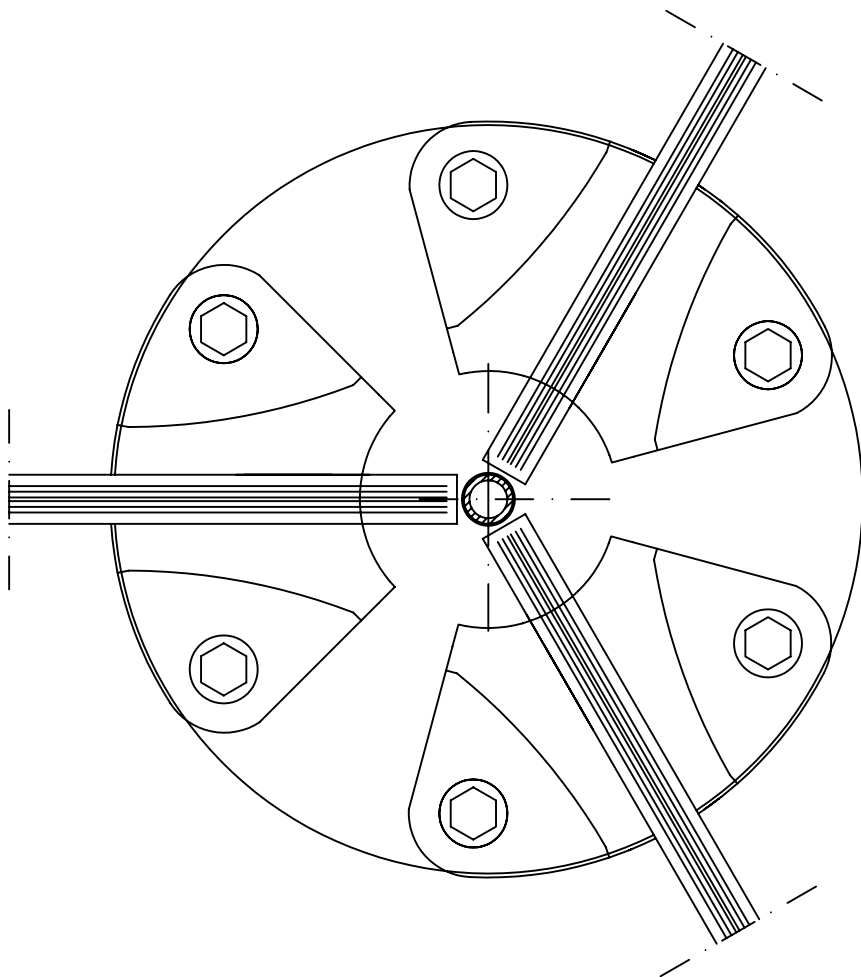

1

1002839

Scale 1:2

Revolving door
RD3/4 Slim
Section Center shaft - door

besam 

1

1002840

Scale 1:2

Revolving door
RD3/4 Slim centerless
Section Center shaft - door

besam 

1

1002841

Scale 1:1

Revolving door
RD3/4 Slim
Section Top of fascia

besam 

1