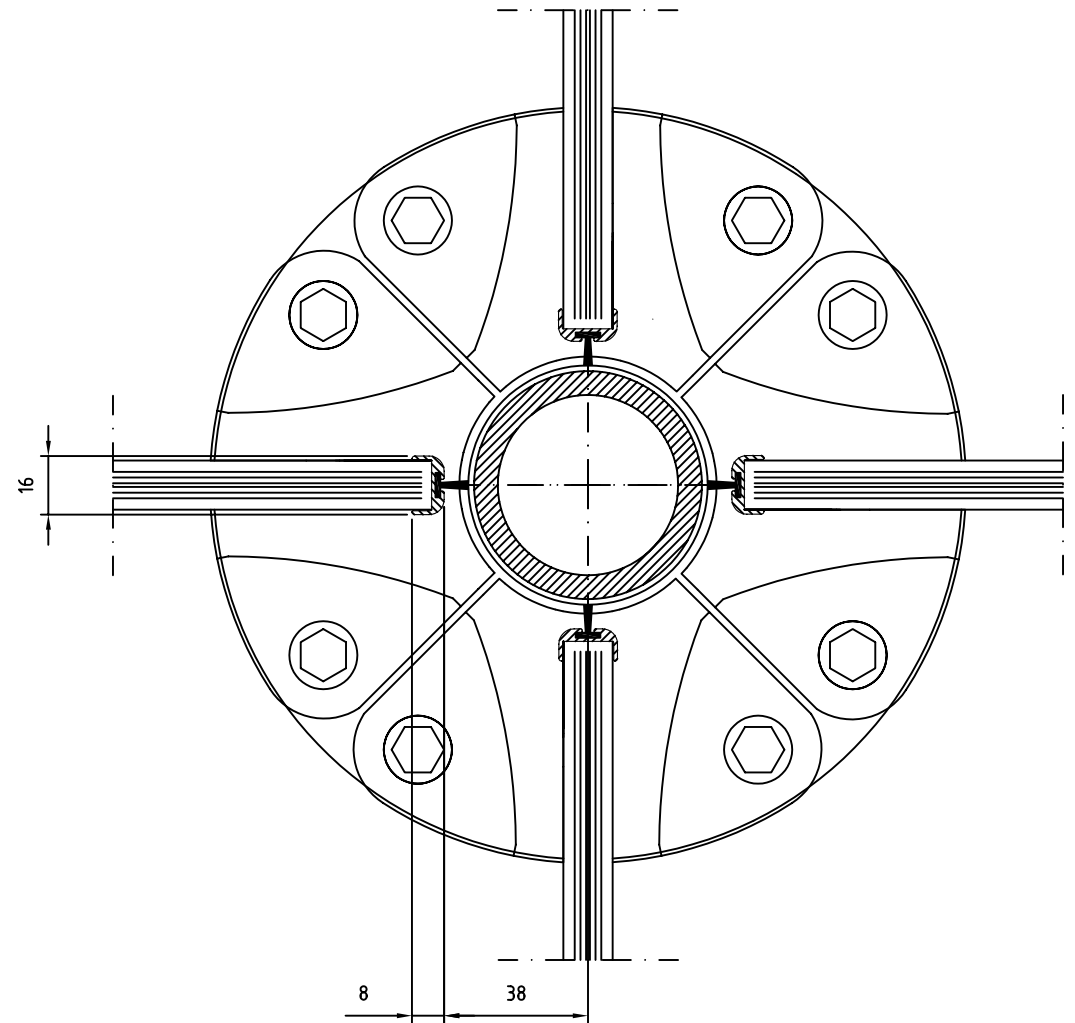

besam 

1

1002834

	-18	-21	-24	-27	-30
D	1800	2100	2400	2700	3000
TW	793	943	1093	1243	1393
R1	940	1090	1240	1390	1540
R2	900	1050	1200	1350	1500

Revolving door
RD3-18/30 Slim
Top view

besam 

1

1002835

Scale 1:2

Revolving door
RD3/4 Slim
Section Door - wall

besam 

1

1002838

Scale 1:1

Revolving door
RD3/4 Slim
Section Wall mullion

besam 

1

1002839

Scale 1:2

Revolving door
RD3/4 Slim
Section Center shaft - door

besam 

1

1002840

Scale 1:2

Revolving door
RD3/4 Slim centerless
Section Center shaft - door

besam 

1

1002841

Scale 1:1

Revolving door
RD3/4 Slim
Section Top of fascia

besam 

1