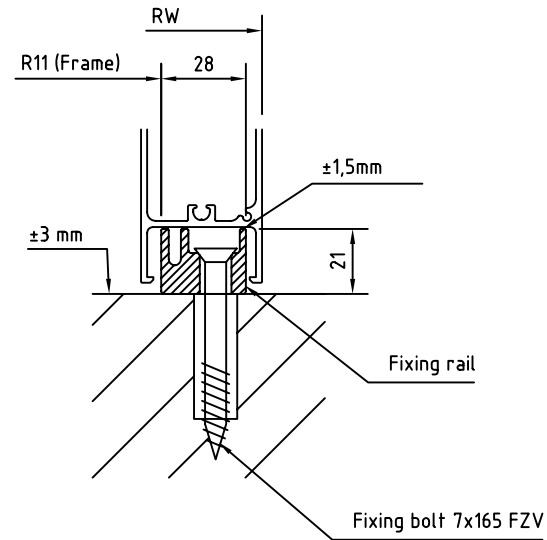

	RD3/4-18	RD3/4-21	RD3/4-24	RD3/4-27	RD3/4-30	RD3/4-36
DF	1890	2190	2490	2790	3090	3690
RW	940	1090	1240	1390	1540	1840
Frame R11	906	1056	1206	1356	1506	1806
Slim R11	904	1054	1204	1354	1504	1804
RD3 W1	300	330	380	430	480	580
W2	120	140	160	180	200	240
RD4 W1	250	280	330	380	430	530
W2	170	190	210	230	250	290

W1 = Weight (kg) distributed over the fixing rail
W2 = Weight (kg) distributed over the base plate

Revolving door RD3/4
Floor preparation

For details see dwg. 1002800

2

1002799

A-A

B-B
Frame

B-B
Slim