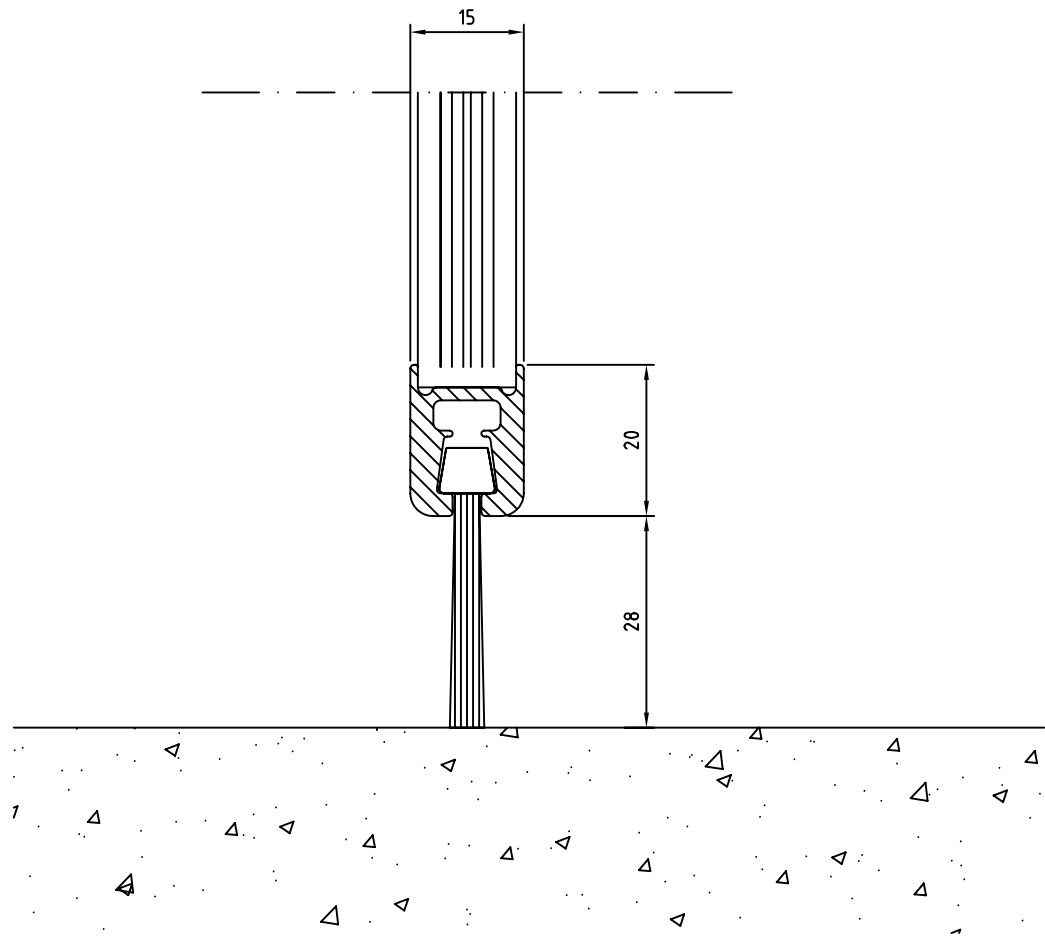

besam 

1

1002844

Scale 1:1

Revolving door
RD3/4 Slim
Section Ceiling - door

besam 

1

1002845