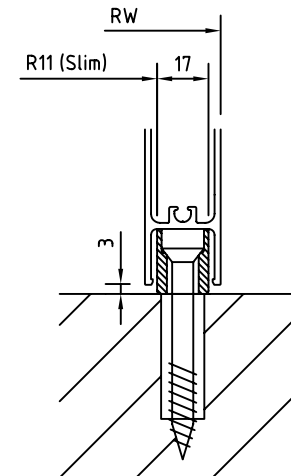

	RD3/4-18	RD3/4-21	RD3/4-24	RD3/4-27	RD3/4-30	RD3/4-36
DF	1890	2190	2490	2790	3090	3690
RW	940	1090	1240	1390	1540	1840
Frame R11	906	1056	1206	1356	1506	1806
Slim R11	904	1054	1204	1354	1504	1804
RD3 W1	300	330	380	430	480	580
W2	120	140	160	180	200	240
RD4 W1	250	280	330	380	430	530
W2	170	190	210	230	250	290

W1 = Weight (kg) distributed over the fixing rail
W2 = Weight (kg) distributed over the base plate

Revolving door RD3/4
Floor preparation

For details see dwg. 1002800

2

1002799

A-A

B-B
Frame

B-B
Slim

besam 

1

1002834

	-18	-21	-24	-27	-30
D	1800	2100	2400	2700	3000
TW	793	943	1093	1243	1393
R1	940	1090	1240	1390	1540
R2	900	1050	1200	1350	1500

Revolving door
RD3-18/30 Slim
Top view

besam 

1

1002835

1

1002839

Scale 1:2

Revolving door
RD3/4 Slim
Section Center shaft - door

besam 

1

1002840

Scale 1:2