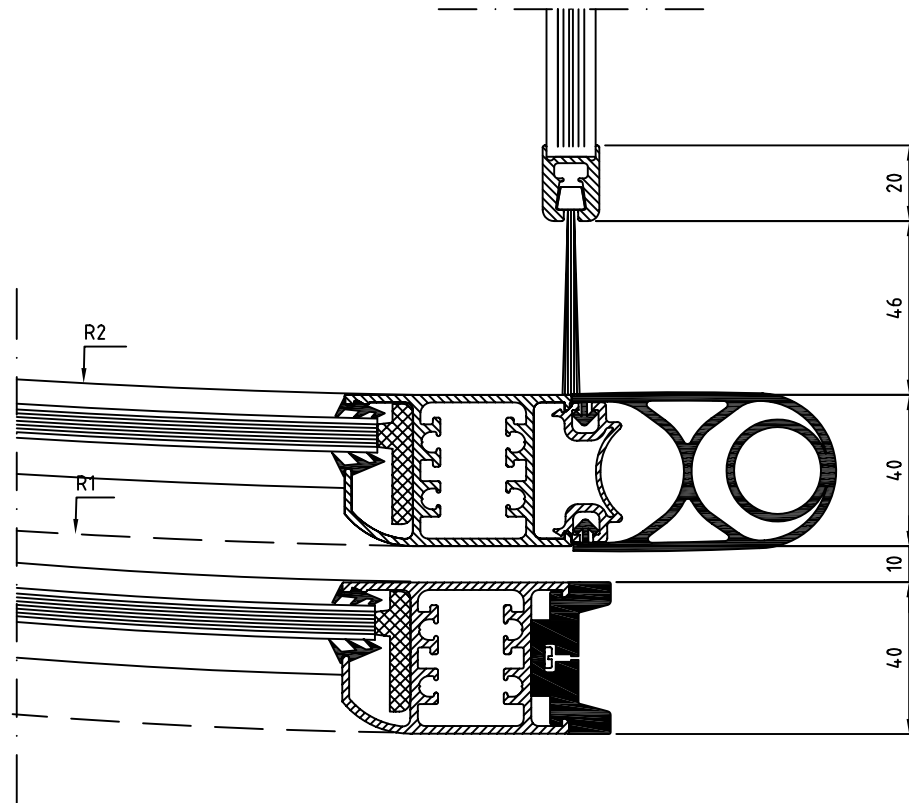

Scale 1:1

Revolving door
RD3/4 Slim
Section Floor - door

1

1002846

	-18	-21	-24	-27	-30
D	1800	2100	2400	2700	3000
TW	793	943	1093	1243	1393
DT	2022	2322	2622	2922	3222

Revolving door
RD3-18/30 Slim NCD
Front view

besam 

1

1002847

	-18	-21	-24	-27	-30
D	1800	2100	2400	2700	3000
TW	793	943	1093	1243	1393
DT	2022	2322	2622	2922	3222
R1	940	1090	1240	1390	1540
R2	900	1050	1200	1350	1500

Revolving door
RD3-18/30 Slim NCD
Top view

besam

1

1002848

Scale 1:2

Revolving door
RD3/4 Slim NCD
Section NCD slam post

besam 

0

1002853