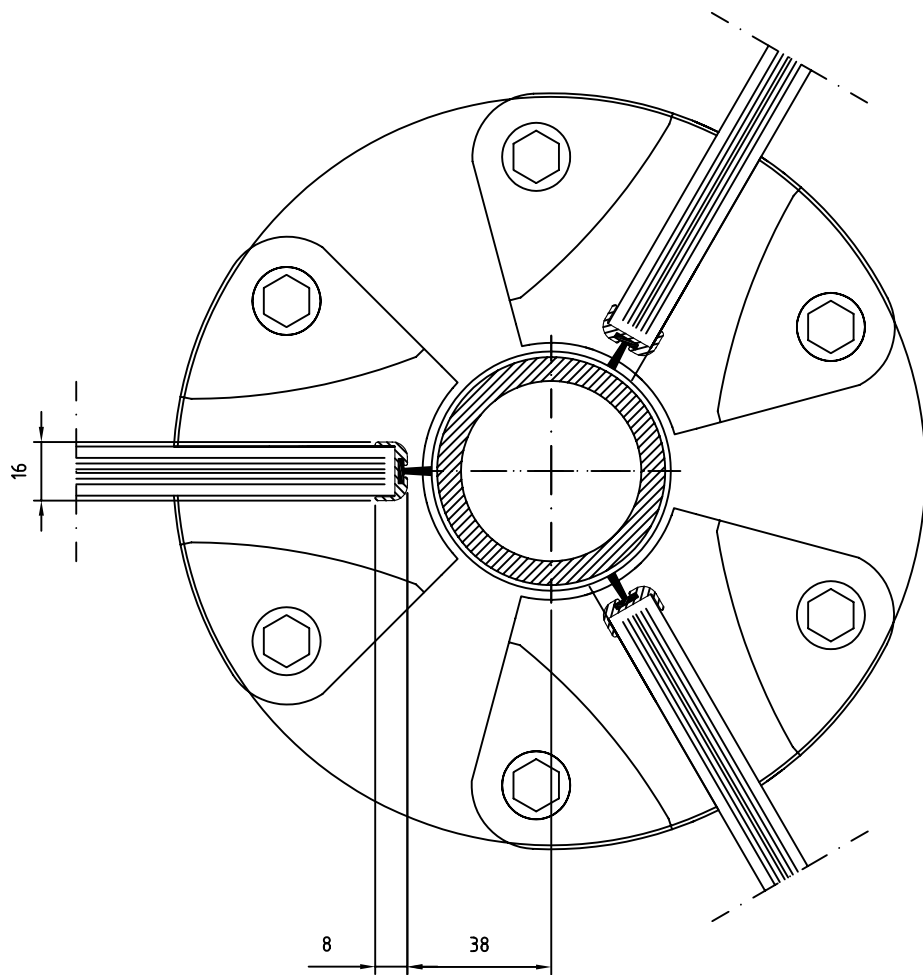

besam 

1

1002834

	-18	-21	-24	-27	-30
D	1800	2100	2400	2700	3000
TW	793	943	1093	1243	1393
R1	940	1090	1240	1390	1540
R2	900	1050	1200	1350	1500

Revolving door
RD3-18/30 Slim
Top view

besam 

1

1002835

Scale 1:2

Revolving door
RD3/4 Slim
Section Door - wall

besam 

1

1002838

Scale 1:1

Revolving door
RD3/4 Slim
Section Wall mullion

besam 

1

1002839

Scale 1:2

Revolving door
RD3/4 Slim
Section Center shaft - door

besam 

1

1002840

Scale 1:2

Revolving door
RD3/4 Slim centerless
Section Center shaft - door

besam 

1

1002841

Scale 1:1

Revolving door
RD3/4 Slim
Section Top of fascia

besam 

1