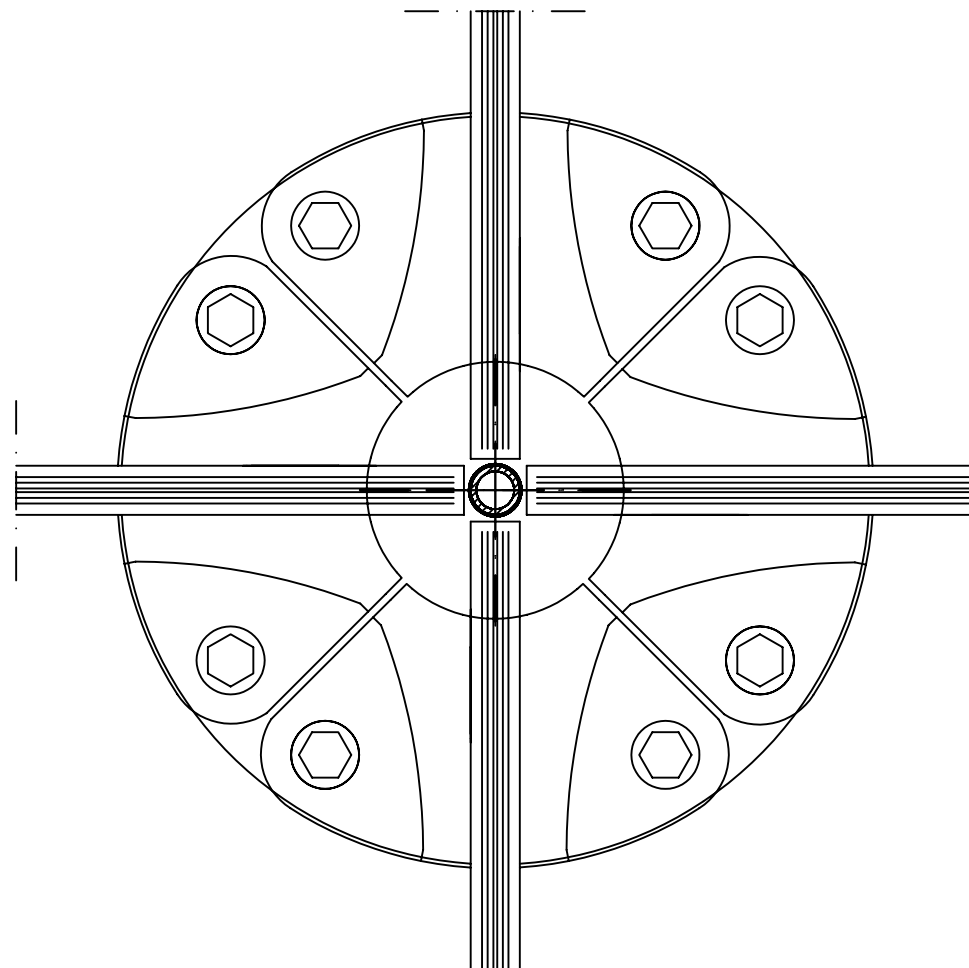

Scale 1:2

Revolving door
RD3/4 Slim
Section Door - wall

besam 

1

1002838

Scale 1:1

Revolving door
RD3/4 Slim
Section Wall mullion

besam 

1

1002839

Scale 1:2

Revolving door
RD3/4 Slim
Section Center shaft - door

besam 

1

1002840

Scale 1:2

Revolving door
RD3/4 Slim centerless
Section Center shaft - door

besam 

1

1002841

Scale 1:1

Revolving door
RD3/4 Slim
Section Top of fascia

besam 

1