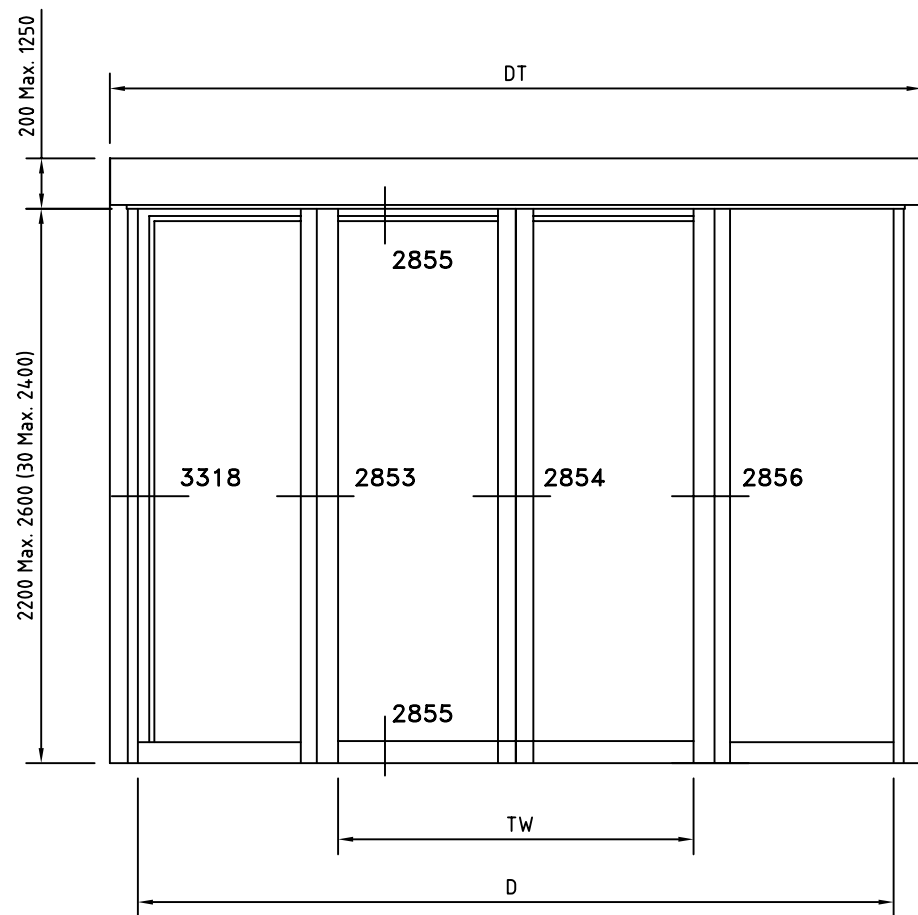

-18	-21	-24	-27	-30
D	1800	2100	2400	2700	3000
TW	793	943	1093	1243	1393
DT	2022	2322	2622	2922	3222

Revolving door
RD3-18/30 Slim NCD
Front view

besam

1

1002847